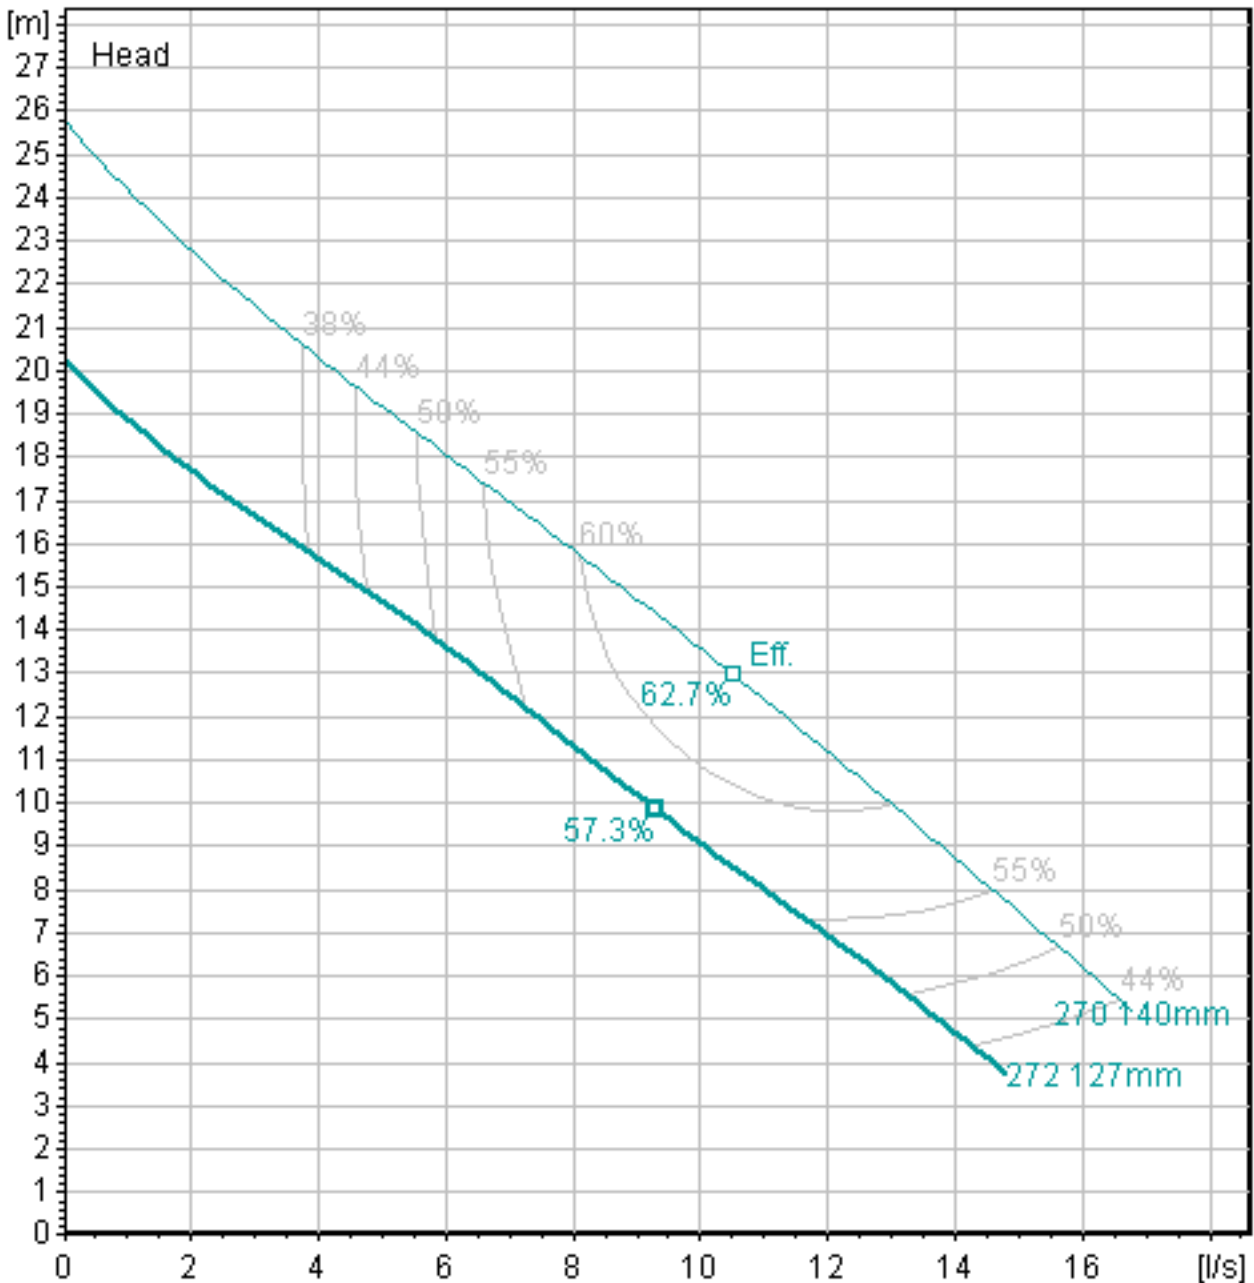

Flygt N 3069 Series Curve

N 3069 SH 3 phase Adaptive 2 poles 65mm 50hz Metric

Tel: +44 (0) 1953 454540 - **Fax:** +44 (0) 1953 456968

Email: pumpsales@stuartgroup.info

Web: www.stuartpumps.co.uk