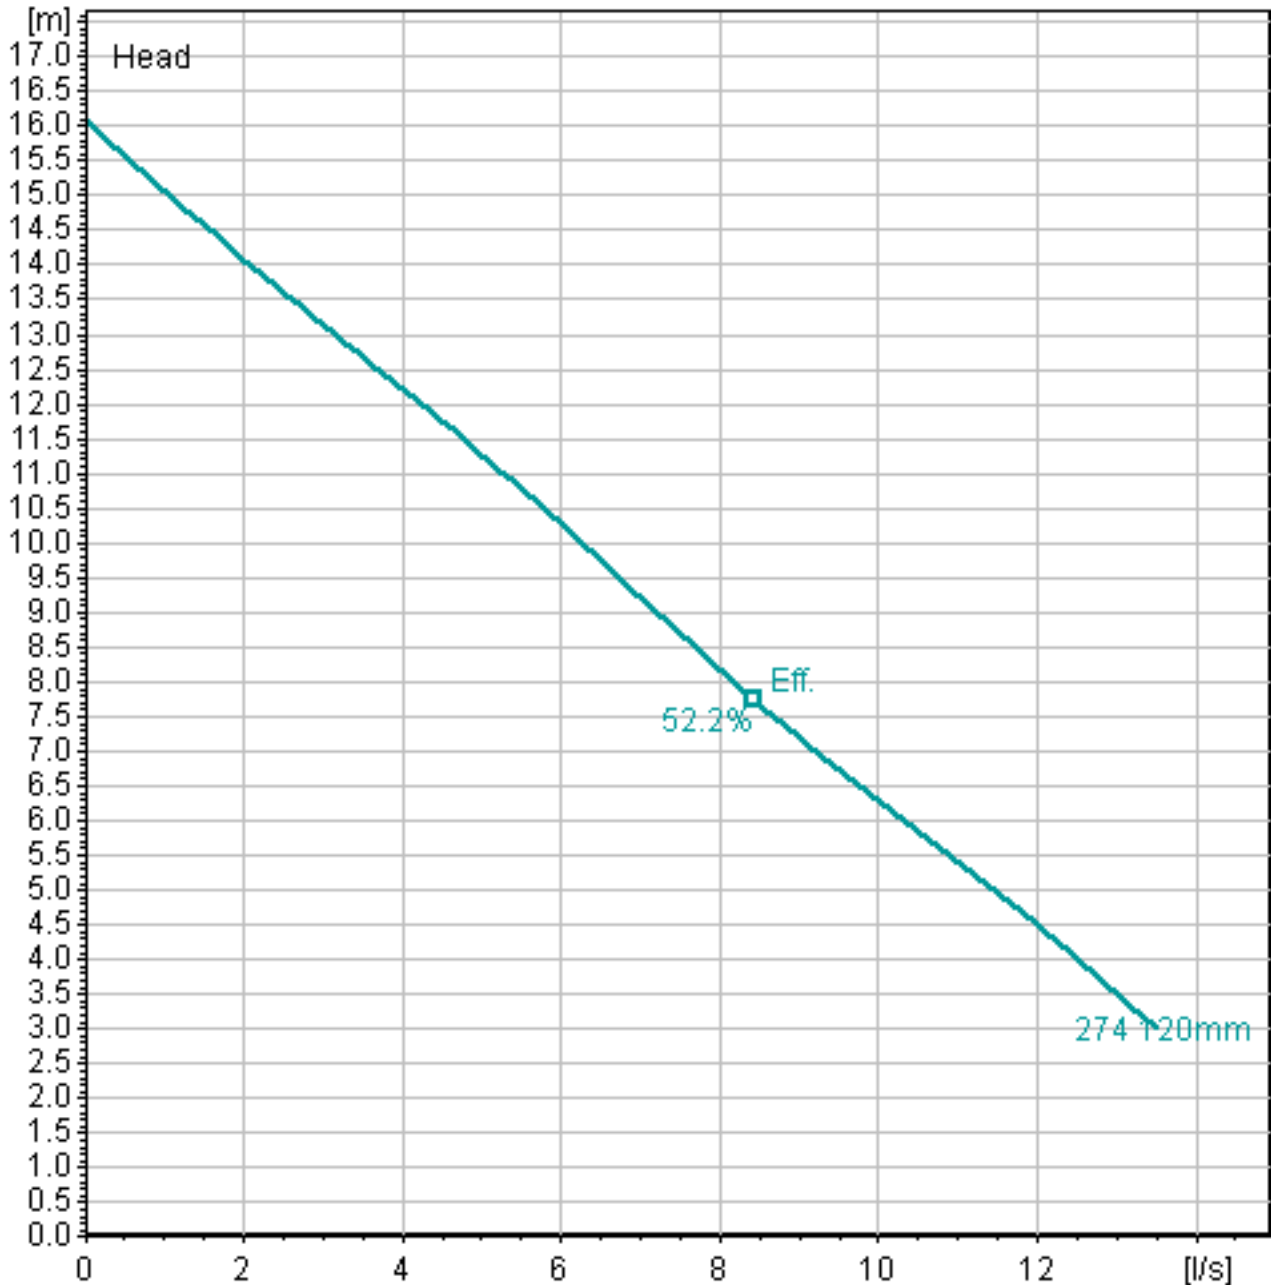

Flygt N 3069 Series Curve

N 3069 MT 1 phase Adaptive 4 poles 50hz Metric

Tel: +44 (0) 1953 454540 - **Fax:** +44 (0) 1953 456968

Email: pumpsales@stuartgroup.info

Web: www.stuartpumps.co.uk

Flygt N 3069 Series Curve

N 3069 MT 3 phase Adaptive 4 poles 50hz Metric

Tel: +44 (0) 1953 454540 - **Fax:** +44 (0) 1953 456968

Email: pumpsales@stuartgroup.info

Web: www.stuartpumps.co.uk

Flygt N 3069 Series Curve

N 3069 SH 1 phase Adaptive 2 poles 50mm 50hz Metric