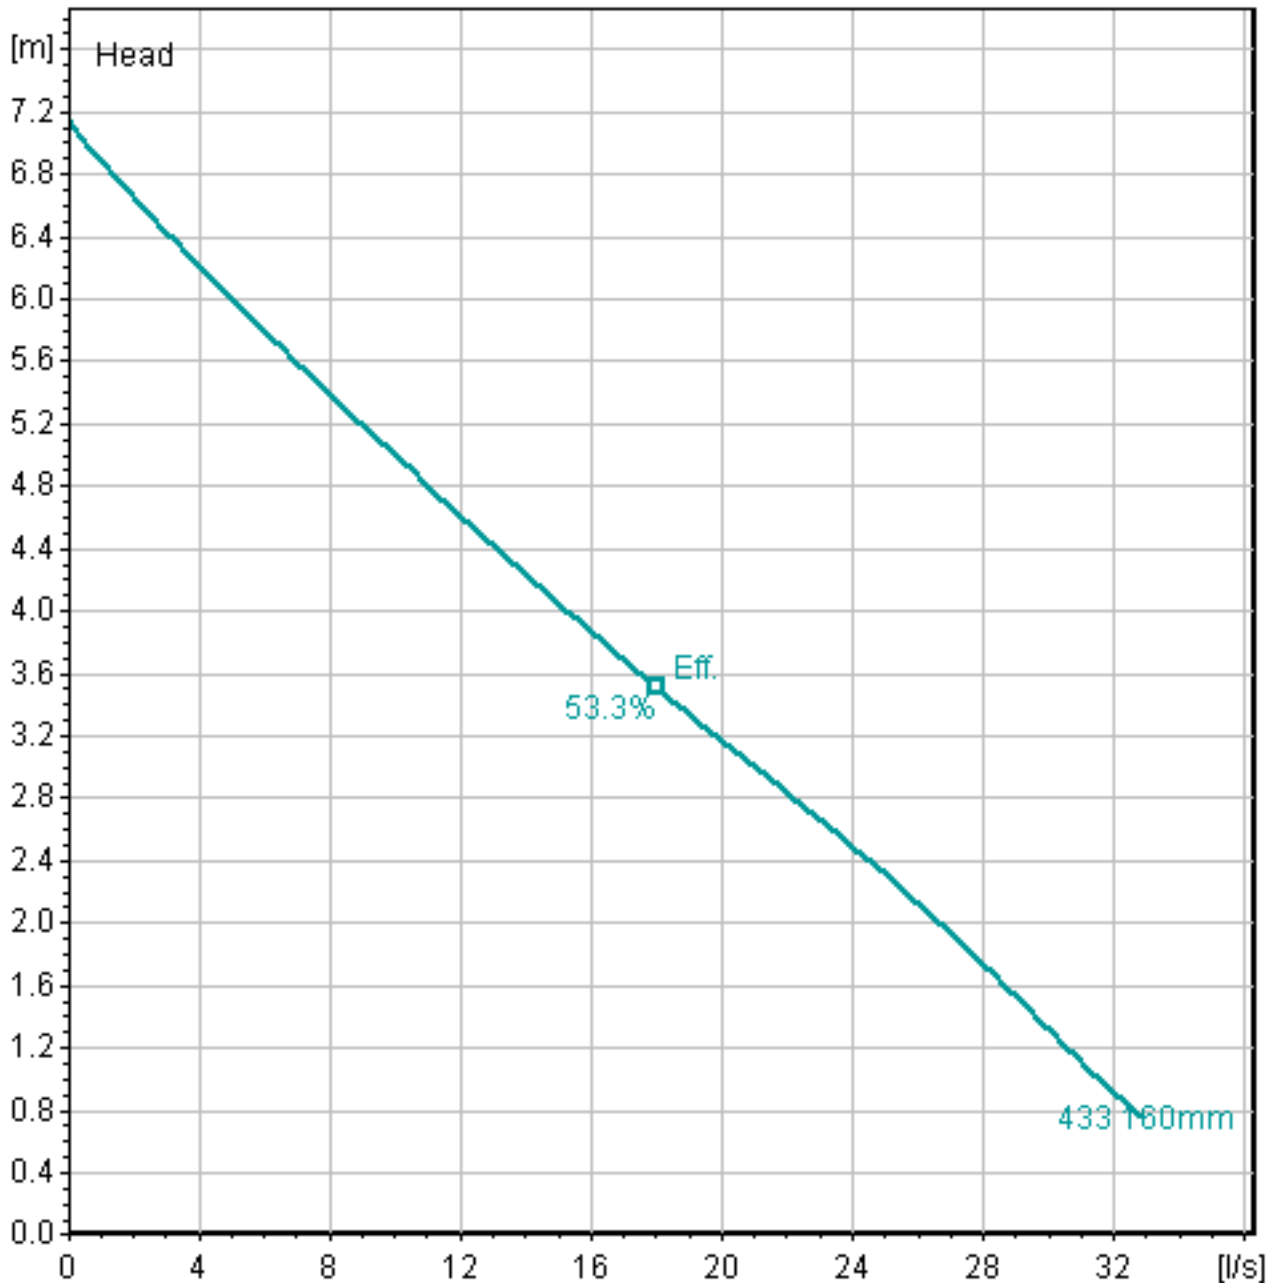

Flygt N 3069 Series Curve

N 3069 MT 1 phase Adaptive 4 poles 50hz Metric

Tel: +44 (0) 1953 454540 - **Fax:** +44 (0) 1953 456968

Email: pumpsales@stuartgroup.info

Web: www.stuartpumps.co.uk

Flygt N 3069 Series Curve

N 3069 MT 3 phase Adaptive 4 poles 50hz Metric

Tel: +44 (0) 1953 454540 - **Fax:** +44 (0) 1953 456968

Email: pumpsales@stuartgroup.info

Web: www.stuartpumps.co.uk

Flygt N 3069 Series Curve

N 3069 SH 1 phase Adaptive 2 poles 50mm 50hz Metric