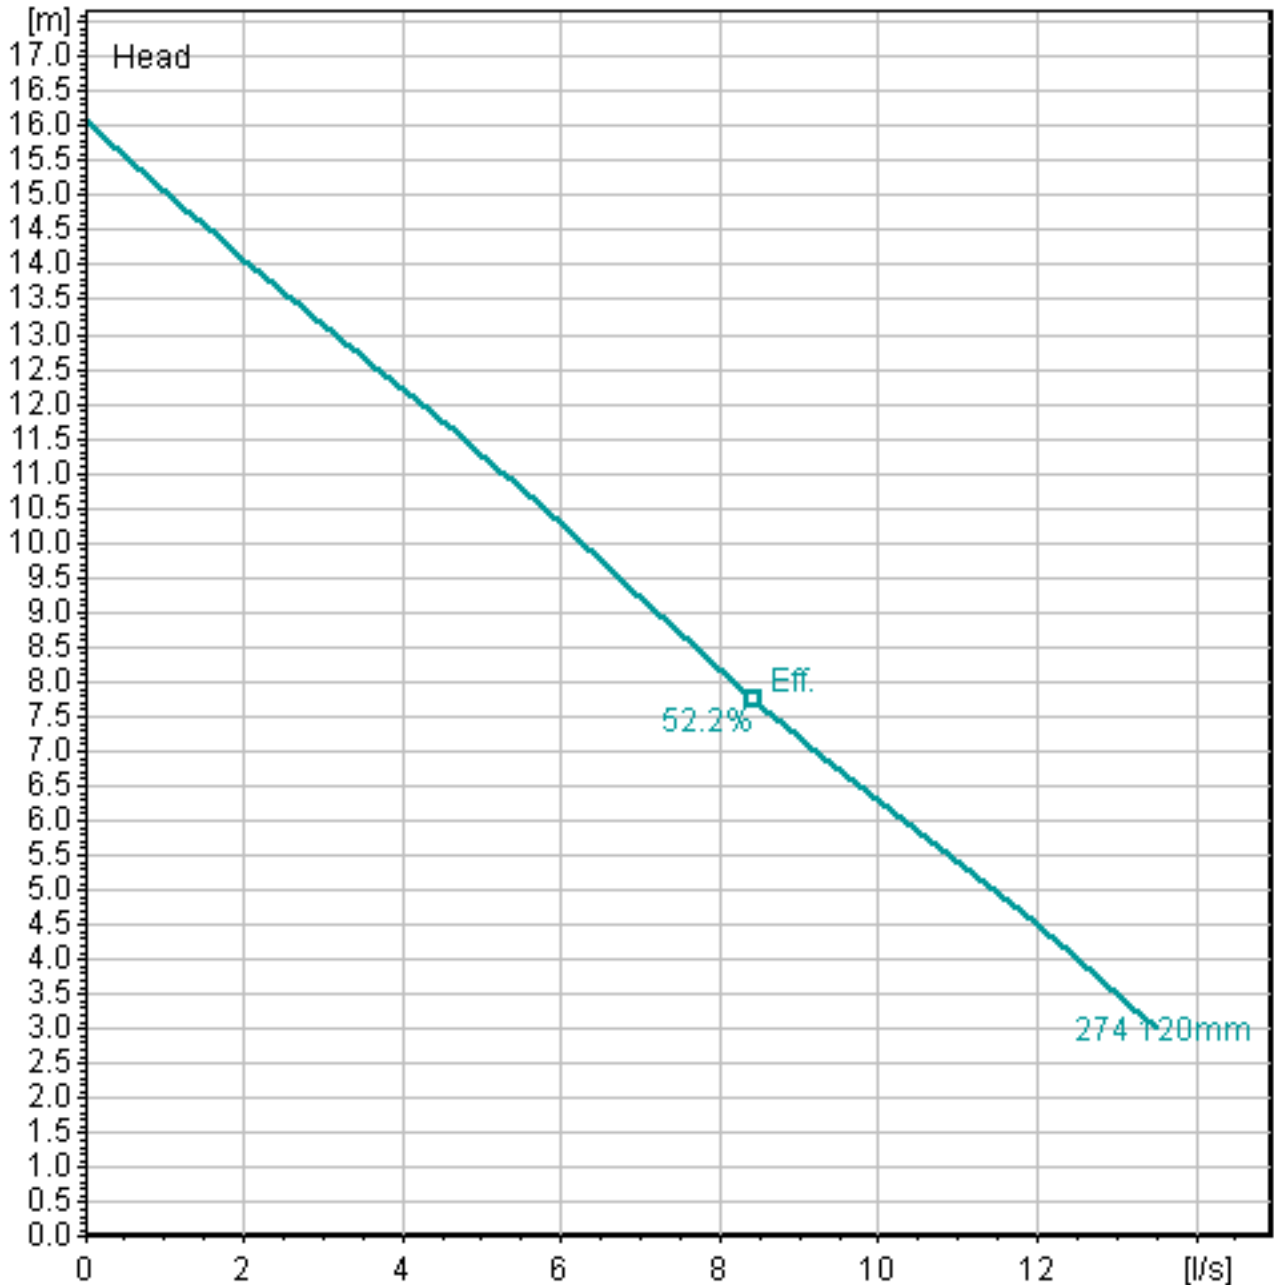

Flygt N 3069 Series Curve

N 3069 MT 1 phase Adaptive 4 poles 50hz Metric

Tel: +44 (0) 1953 454540 - **Fax:** +44 (0) 1953 456968

Email: pumpsales@stuartgroup.info

Web: www.stuartpumps.co.uk

Flygt N 3069 Series Curve

N 3069 MT 3 phase Adaptive 4 poles 50hz Metric

Tel: +44 (0) 1953 454540 - **Fax:** +44 (0) 1953 456968

Email: pumpsales@stuartgroup.info

Web: www.stuartpumps.co.uk

Flygt N 3069 Series Curve

N 3069 SH 1 phase Adaptive 2 poles 50mm 50hz Metric

Tel: +44 (0) 1953 454540 - **Fax:** +44 (0) 1953 456968

Email: pumpsales@stuartgroup.info

Web: www.stuartpumps.co.uk

Flygt N 3069 Series Curve

N 3069 SH 1 phase Adaptive 2 poles 65mm 50hz Metric

Tel: +44 (0) 1953 454540 - **Fax:** +44 (0) 1953 456968