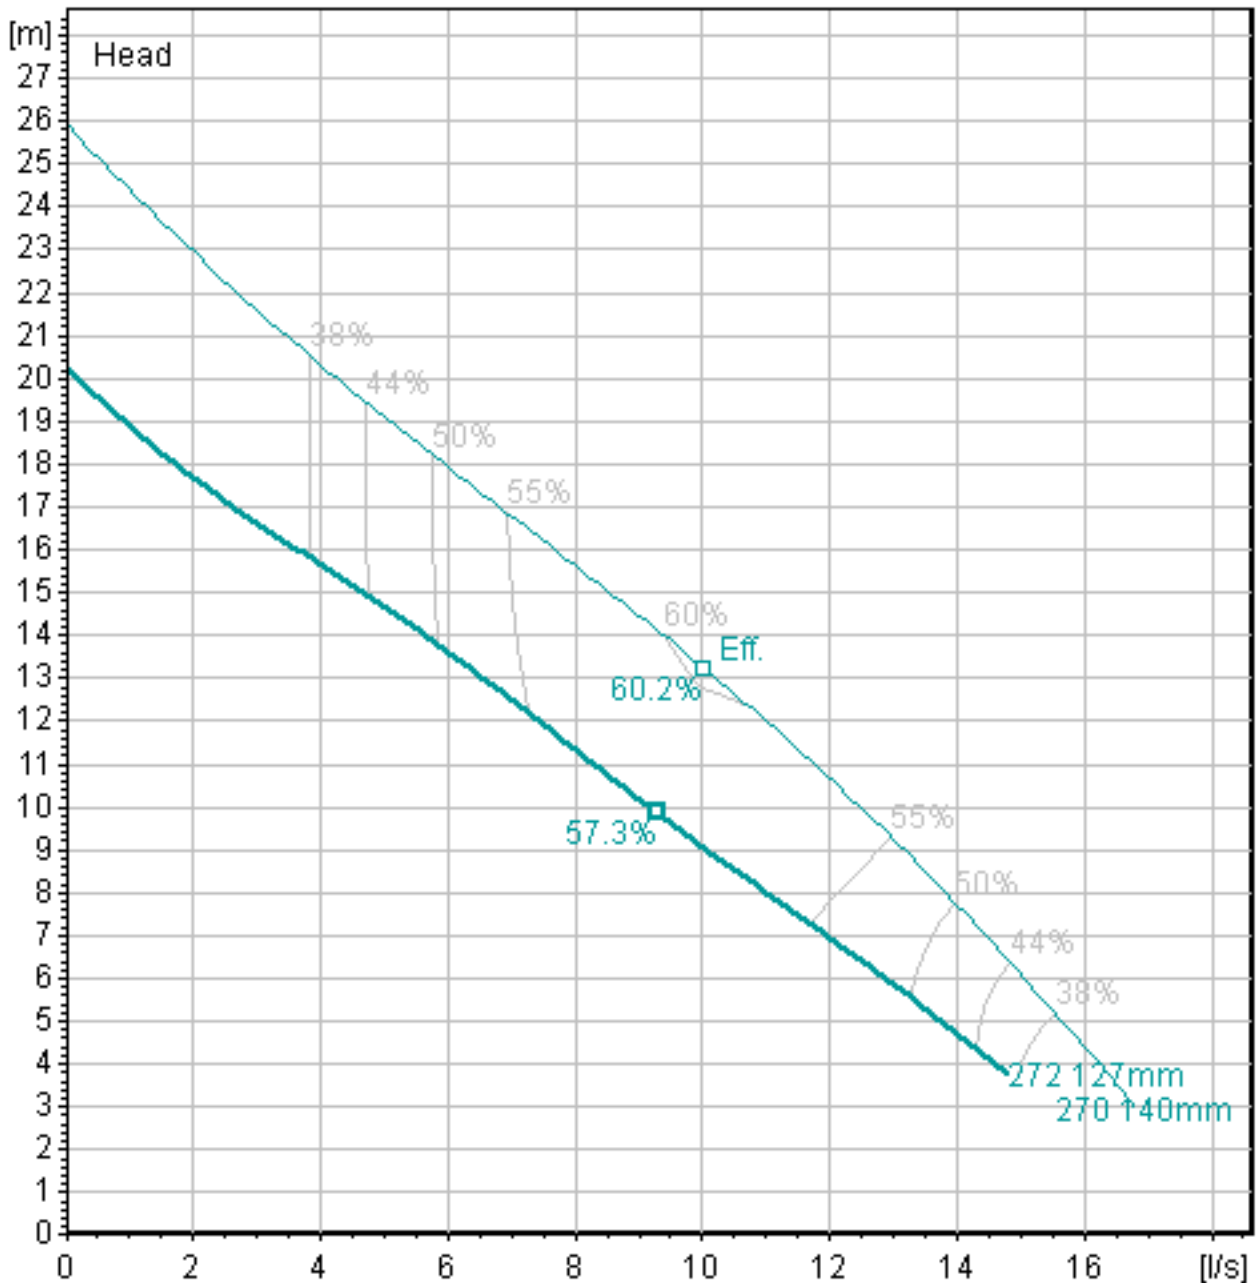

Email: pumpsales@stuartgroup.info

Web: www.stuartpumps.co.uk

Flygt N 3069 Series Curve

N 3069 SH 3 phase Adaptive 2 poles 65mm 50hz Metric

Tel: +44 (0) 1953 454540 - **Fax:** +44 (0) 1953 456968

Email: pumpsales@stuartgroup.info

Web: www.stuartpumps.co.uk

Flygt N 3069 Series Curve

N 3069 SH 3 phase Adaptive 2 poles 50mm 50hz Metric

Tel: +44 (0) 1953 454540 - **Fax:** +44 (0) 1953 456968

Email: pumpsales@stuartgroup.info

Web: www.stuartpumps.co.uk