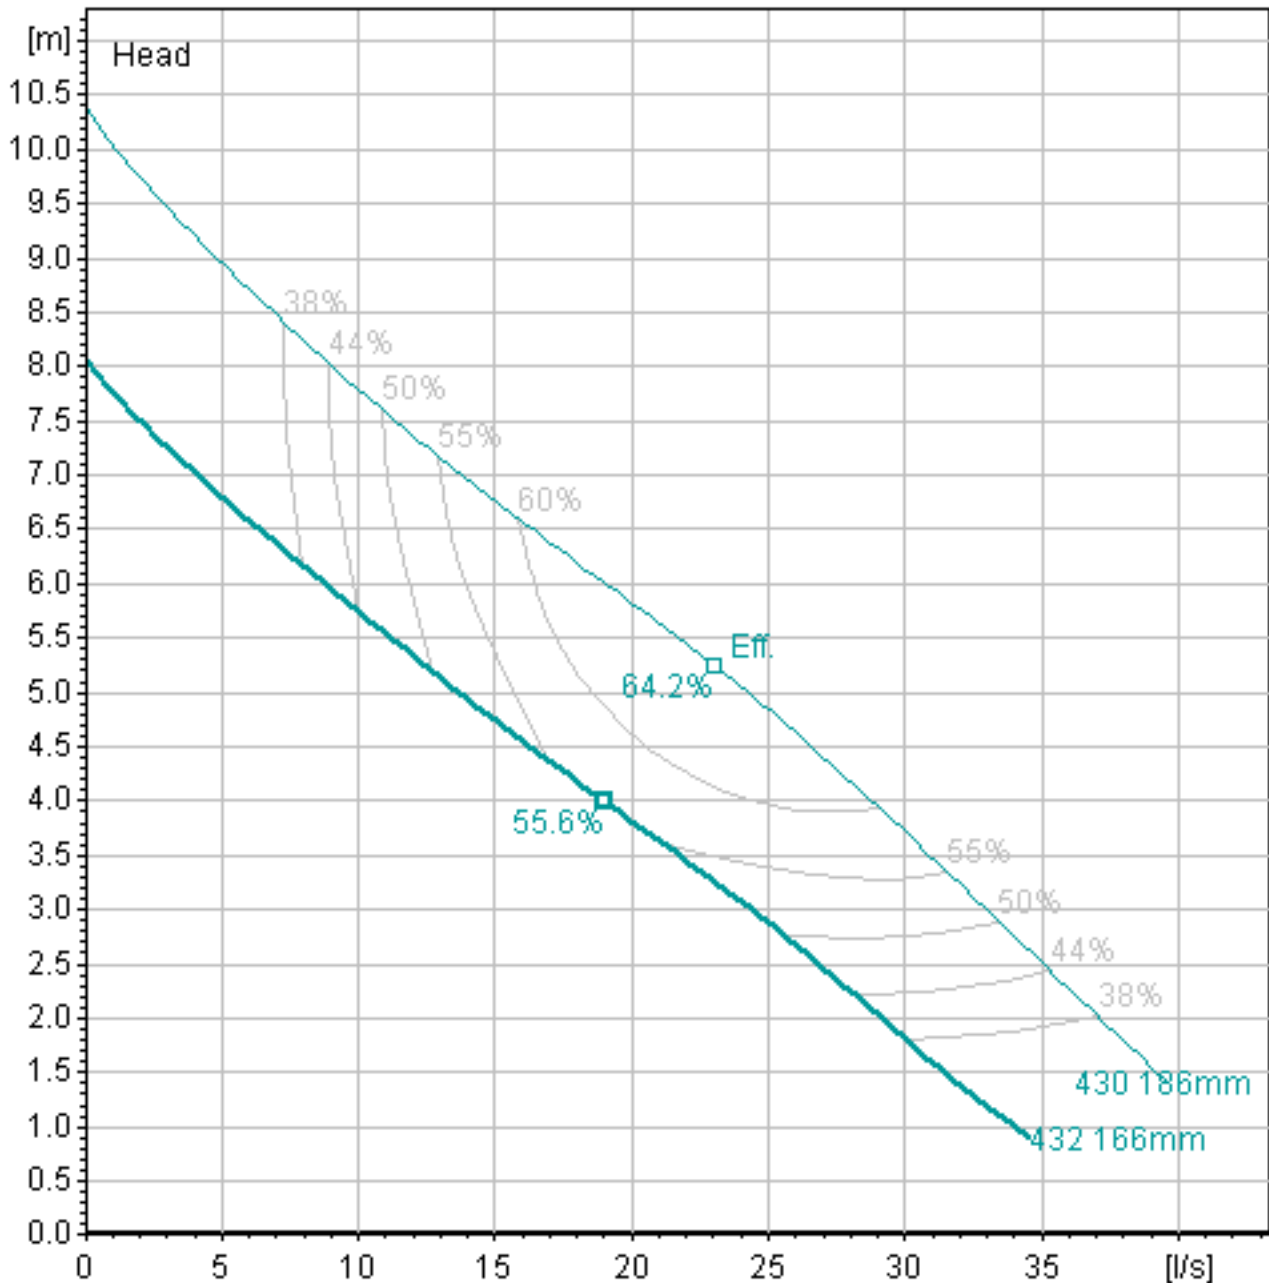

Flygt N 3069 Series Curve

N 3069 MT 3 phase Adaptive 4 poles 50hz Metric

Tel: +44 (0) 1953 454540 - **Fax:** +44 (0) 1953 456968

Email: pumpsales@stuartgroup.info

Web: www.stuartpumps.co.uk